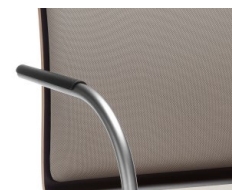

Standard Kunststoffauflage