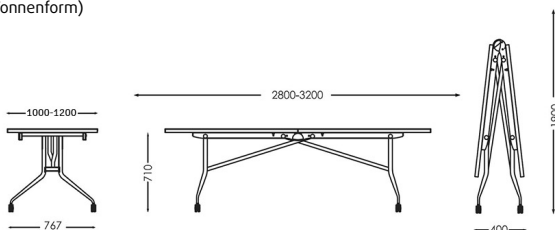

LIBERTY

(Runde Gestellform)

Tischplattenbreite: 280 - 320 cm
Tischplattentiefe: 100 cm (Rechteckig), 80/120 cm (Tonnenform)

Feststellrollen
Ø 75 mm

Premium-Feststellrollen (optional)
Ø 100 mm

LIBERTY EDGE

(Rechteckige Gestellform)

Tischplattenbreite: 280 - 320 cm
Tischplattentiefe: 100 cm (Rechteckig), 80/120 cm (Tonnenform)

Premium-Feststellrollen
Ø 100 mm

Details

- Die Feststellrollen (entweder in Ø 75 cm oder 100 cm) haben eine eingebaute Bremse
- Die Streben unter der Tischplatte sind pulverbeschichtet Anthrazit
- Die Tischbeine sind in verschiedenen Farben pulverbeschichtet oder in Chrom erhältlich
- Die Tischplatte ist in verschiedenen Dekoren erhältlich
- Ein Anti-Shock Sicherheitssystem verhindert das Fingerklemmen, wenn man den Tisch schließt
- Durch zwei Riegel unter der Tischplatte lässt sich der Tisch im offenen Zustand fixieren
- Der Tisch wird komplett montiert geliefert