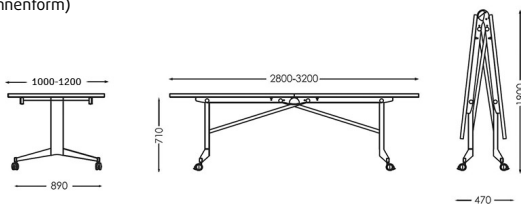

LIBERTY

(Runde Gestellform)

Tischplattenbreite: 280 - 320 cm
Tischplattentiefe: 100 cm (Rechteckig), 80/120 cm (Tonnenform)

Feststellrollen
Ø 75 mm

Premium-Feststellrollen (optional)
Ø 100 mm

LIBERTY EDGE

(Rechteckige Gestellform)

Tischplattenbreite: 280 - 320 cm
Tischplattentiefe: 100 cm (Rechteckig), 80/120 cm (Tonnenform)

Premium-Feststellrollen
Ø 100 mm

Details

- Die Feststellrollen (entweder in Ø 75 cm oder 100 cm) haben eine eingebaute Bremse
- Die Streben unter der Tischplatte sind pulverbeschichtet Anthrazit
- Die Tischbeine sind in verschiedenen Farben pulverbeschichtet oder in Chrom erhältlich
- Die Tischplatte ist in verschiedenen Dekoren erhältlich
- Ein Anti-Shock Sicherheitssystem verhindert das Fingerklemmen, wenn man den Tisch schließt
- Durch zwei Riegel unter der Tischplatte lässt sich der Tisch im offenen Zustand fixieren
- Der Tisch wird komplett montiert geliefert